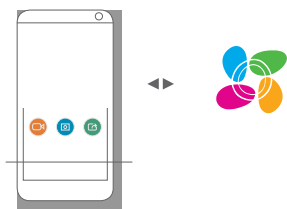

C6T RF edition

Telecamera WiFi PT con centrale di allarme integrata, contatto magnetico e telecomando