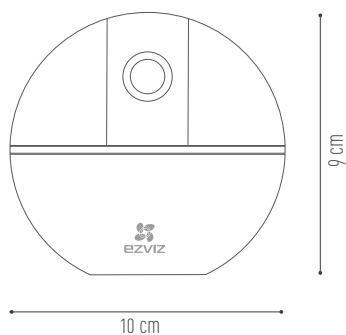

Un concentrato di Tecnologia dal design minimal e accattivante, semplice da installare, ideale per proteggere la vostra casa, il vostro ufficio o negozio.

www.ezviz.it

Modello	CS-CV248 (A0-32WFR) (0-STD)	
Telecamera	Sensore immagine Velocità Otturatore Lente Rotazione PT Attacco Obiettivo Modalità Giorno & Notte DNR WDR	2 MP, 1/3" HD CMOS a scansione progressiva Automatico 4mm@F2.2, angolo di visione: diagonale 95° Orizzontale 340°, Verticale 90° M12 Automatico con filtro IR 3D DNR WDR Digitale
Compressione	Compressione video Tipo H.264 Qualità Video (Bit Rate) Compressione Audio Qualità Audio (Bit Rate)	H.264 Profilo principale HD, bilanciato, fluido (velocità adattiva) AAC Adattabile
Caratteristiche	2 MP, risoluzione Full HD 1080p Funzione audio bidirezionale "Parla & Ascolta". Microfono e speaker interni Funzione "Vedi e Punta". Mediante Ezviz app viene creata un'immagine panoramica a 360° Con un semplice tocco sulla APP, la telecamera si muoverà (PT) automaticamente puntando su punto (visione live) Indicatore LED a tre colori di sistema	
Immagine	Risoluzione massima Frequenza fotogrammi BLC	1920×1080 Trasmissione con frame rate adattiva Supportata
Rete	Memoria Smart Alarm Configurazione Interfaccia di rete LAN Protocollo di accesso Funzioni generali Tipo di allarme	Scheda microSD ≤ (128 GB). Non inclusa nella confezione Rilevamento del Movimento SmartConfig (configurazione Wi-Fi con un unico tasto) 1 porta Ethernet RJ 45 10M/100M con velocità adattiva Ezviz cloud (protocollo proprietario) Flicker filter, dual-stream, heartbeat, mirror image, Password protection, watermark Rilevamento del Movimento
Wi-Fi	Standard Frequenza Larghezza di Banda Sicurezza Velocità di trasmissione	IEEE802.11b, 802.11g, 802.11n 2.4 GHz ~ 2.4835 GHz Supporta 20/40MHz 64/128-bit WEP, WPA/WPA2, WPA-PSK/WPA2-PSK, WPS 11b: 11Mbps, 11g: 54Mbps, 11n: 135Mbps
Modulo RF	Frequenza	868 MHz, supporta fino a 32 sensori EZVIZ (rilevatori)
Generale	Condizioni di Funzionamento Alimentazione Consumo energetico Copertura IR Dimensioni Peso	-10°C ~ 55°C, Umidità 95% (non condensata) DC 5V±10% Max 8W Fino a 10 m 100×90×100 mm 220 g