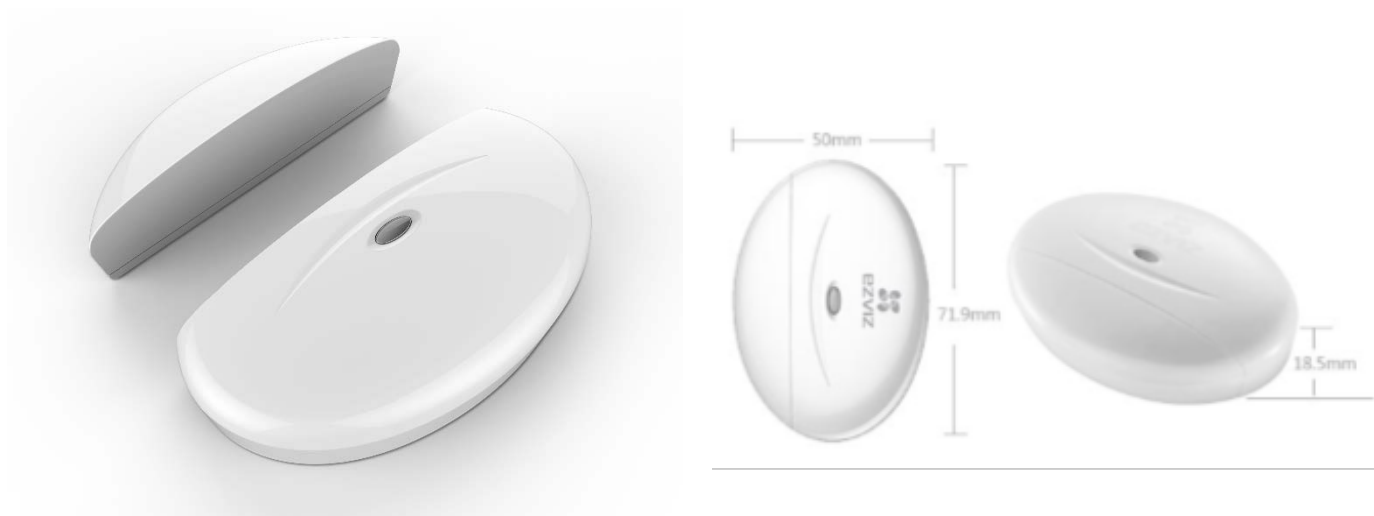

T2 | Contatto Magnetico Porte/Finestre

Modello	CS-T2-A
Nome	Contatto Magnetico Wireless
Frequenza	868MHz
Distanza di Attivazione	30mm±5mm
Distanza di Ripristino	25mm±5mm
Batteria	CR 2450
Durata Batteria	2 Anni
Tensione	3V
Corrente	Static≤20μA; Maximum≤40mA
Potenza di Trasmissione	≤10dBm
Temperatura	-10°C ~ 55°C
Umidità	10% ~ 90%
Dimensione	71.9×50×18.5mm
Peso	30g