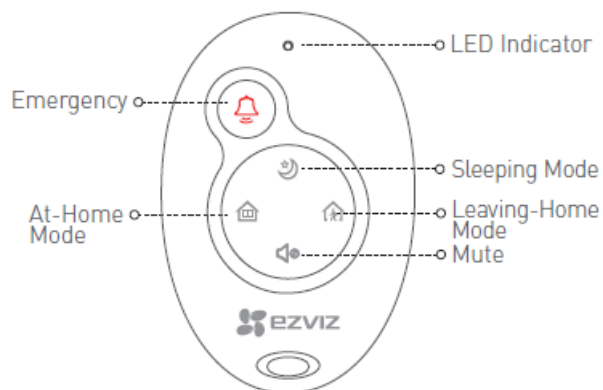

K2 Introduction

Modello	CS-K2-A
Frequenza	868MHz
Batteria	CR2032
Durata Batteria	1 Anno
Tensione	3.0-3.3V
Corrente	Static$\leq$3uA Maximum$\leq$40mA
Temperatura	-10°C ~ 55°C
Umidità	10% ~ 90%
Dimensione	63×42×15.4mm
Peso	13.5g